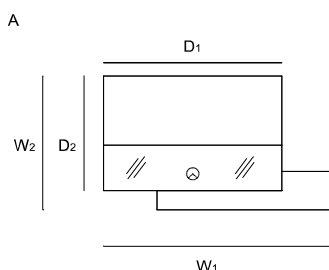

TECHNICAL SPECIFICATION / TECHNISCHE BESCHREIBUNG / DESCRIPTION TECHNIQUE

DIMENSIONS / ABMESSUNGEN / DIMENSIONS

FINISHES / FARBEN / FINITIONS

<p>67 WHITE PASTEL WEIß PASTELL BLANC PASTEL</p>	
<p>GLASS LACOBEL, WHITE GLAS LACOBEL, WEIß VERRE LAQUE LACOBEL, BLANC</p>	
<p>15 METAL, HIGH GLOSS WHITE METALL, WEIß GLANZ METAL, BLANC BRILLANT</p>	

RECEPTION DESK SYSTEMS / EMPFANGSTHEKEN-SYSTEME / CONFIGURATIONS DES BANQUES

LOG10K+LOG14B

INDEX SYMBOL	DIMENSIONS / ABMESSUNGEN [mm]										COMMENTS / BEMERKUNGEN / REMARQUES
	W ₁	W ₂	D ₁	D ₂	H						
LOG10G	1000	660	-	-	1105		50.0	0.582	2		
LOG14G	1400	660	-	-	1105		55.0	0.815	2		

 A: LOG10K+LOG10B+LOG01L
 B: LOG10K+LOG10B+LOG01P

INDEX SYMBOL		DIMENSIONS / ABMESSUNGEN [mm]										COMMENTS / BEMERKUNGEN / REMARQUES
A	B	W ₁	W ₂	D ₁	D ₂	H						
LOG11LG	LOG11PG	1300	770	1000	660	1105		59.5	0.745	6		

INDEX SYMBOL		DIMENSIONS / ABMESSUNGEN [mm]										COMMENTS / BEMERKUNGEN / REMARQUES
A	B	W ₁	W ₂	D ₁	D ₂	H						
LOG16LG	LOG16PG	1700	1660	1140	1000	1105		104.5	1.301	7		

DESCRIPTION / LEGENDE / LÉGENDE: