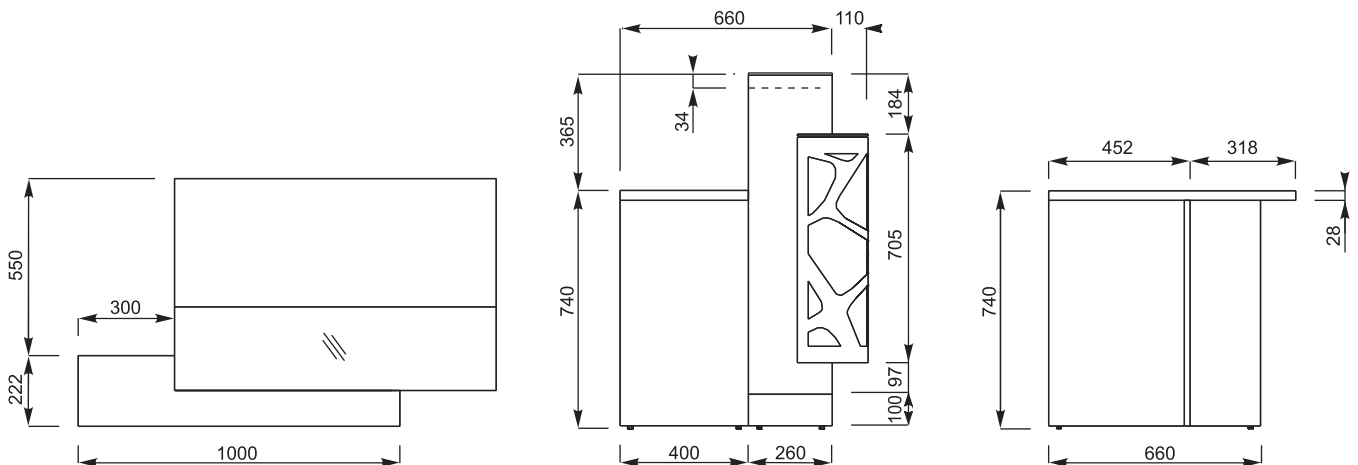

DIMENSIONS / ABMESSUNGEN / DIMENSIONS