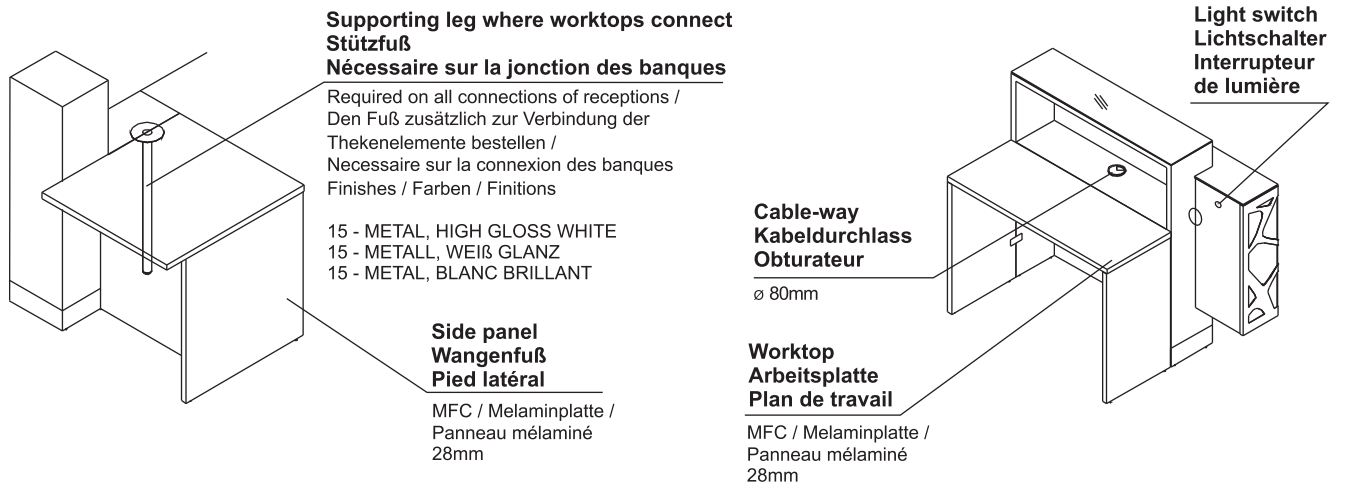

TECHNICAL SPECIFICATION / TECHNISCHE BESCHREIBUNG / DESCRIPTION TECHNIQUE

DIMENSIONS / ABMESSUNGEN / DIMENSIONS

FINISHES / FARBEN / FINITIONS

<p>67 WHITE PASTEL WEIß PASTELL BLANC PASTEL</p>	
<p>GLASS LACOBEL, WHITE GLAS LACOBEL, WEIß VERRE LAQUE LACOBEL, BLANC</p>	
<p>15 METAL, HIGH GLOSS WHITE METALL, WEIß GLANZ METAL, BLANC BRILLANT</p>	

RECEPTION DESK SYSTEMS / EMPFANGSTHEKEN-SYSTEME / CONFIGURATIONS DES BANQUES

LOG10K+LOG14B

INDEX SYMBOL	DIMENSIONS / ABMESSUNGEN [mm]										COMMENTS / BEMERKUNGEN / REMARQUES
	W ₁	W ₂	D ₁	D ₂	H						
LOG10G	1000	660	-	-	1105		50.0	0.582	2		
LOG14G	1400	660	-	-	1105		55.0	0.815	2		