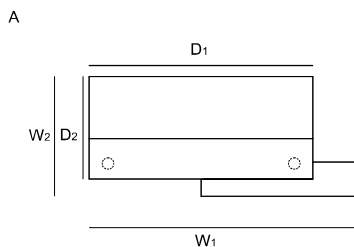

INDEX SYMBOL		DIMENSIONS / ABMESSUNGEN [mm]										COMMENTS / BEMERKUNGEN / REMARQUES			
A	B	W₁	W₂	D₁	D₂	H							kg	m³	pcs
LOG12LG	LOG12PG	1700	770	1400	660	1105		64.5	0.978	6					

DESCRIPTION / LEGENDE / LÉGENDE:

net weight / Nettogewicht / poids net

volume / Volumen / le volume

number of packages / Stückzahl der Pakete / nombre de colis