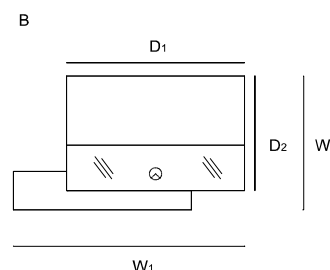

TECHNICAL SPECIFICATION / TECHNISCHE BESCHREIBUNG / DESCRIPTION TECHNIQUE

DIMENSIONS / ABMESSUNGEN / DIMENSIONS

FINISHES / FARBEN / FINITIONS

<p>67 WHITE PASTEL WEIß PASTELL BLANC PASTEL</p>	
<p>GLASS LACOBEL, WHITE GLAS LACOBEL, WEIß VERRE LAQUE LACOBEL, BLANC</p>	
<p>15 METAL, HIGH GLOSS WHITE METALL, WEIß GLANZ METAL, BLANC BRILLANT</p>	

RECEPTION DESK SYSTEMS / EMPFANGSTHEKEN-SYSTEME / CONFIGURATIONS DES BANQUES

LOG10K+LOG14B

INDEX SYMBOL	DIMENSIONS / ABMESSUNGEN [mm]										COMMENTS / BEMERKUNGEN / REMARQUES
	W ₁	W ₂	D ₁	D ₂	H						
LOG10G	1000	660	-	-	1105		50.0	0.582	2		
LOG14G	1400	660	-	-	1105		55.0	0.815	2		

 A: LOG10K+LOG10B+LOG01L
 B: LOG10K+LOG10B+LOG01P

INDEX SYMBOL		DIMENSIONS / ABMESSUNGEN [mm]										COMMENTS / BEMERKUNGEN / REMARQUES
A	B	W ₁	W ₂	D ₁	D ₂	H						
LOG11LG	LOG11PG	1300	770	1000	660	1105		59.5	0.745	6		

INDEX SYMBOL		DIMENSIONS / ABMESSUNGEN [mm]										COMMENTS / BEMERKUNGEN / REMARQUES
A	B	W ₁	W ₂	D ₁	D ₂	H						
LOG16LG	LOG16PG	1700	1660	1140	1000	1105		104.5	1.301	7		

DESCRIPTION / LEGENDE / LÉGENDE: