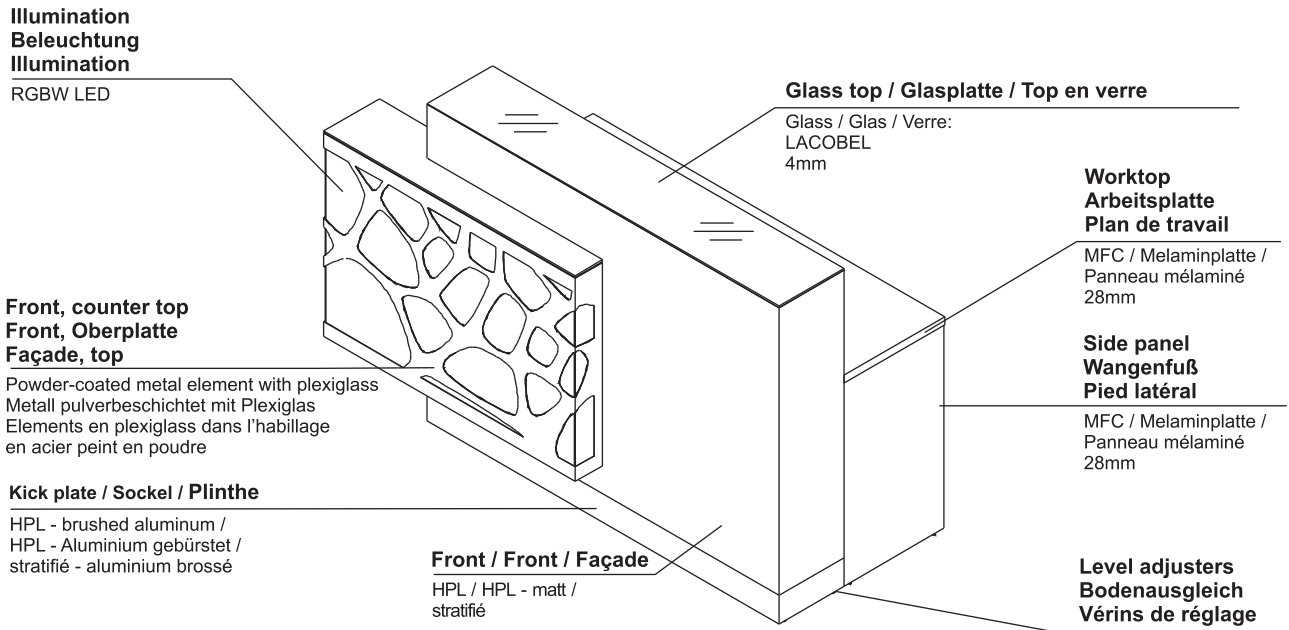

TECHNICAL SPECIFICATION / TECHNISCHE BESCHREIBUNG / DESCRIPTION TECHNIQUE

DIMENSIONS / ABMESSUNGEN / DIMENSIONS

FINISHES / FARBEN / FINITIONS

<p>67 WHITE PASTEL WEIß PASTELL BLANC PASTEL</p>	
<p>GLASS LACOBEL, WHITE GLAS LACOBEL, WEIß VERRE LAQUE LACOBEL, BLANC</p>	
<p>15 METAL, HIGH GLOSS WHITE METALL, WEIß GLANZ METAL, BLANC BRILLANT</p>	

RECEPTION DESK SYSTEMS / EMPFANGSTHEKEN-SYSTEME / CONFIGURATIONS DES BANQUES

LOG10K+LOG14B

INDEX SYMBOL	DIMENSIONS / ABMESSUNGEN [mm]										COMMENTS / BEMERKUNGEN / REMARQUES
	W ₁	W ₂	D ₁	D ₂	H						
LOG10G	1000	660	-	-	1105		50.0	0.582	2		
LOG14G	1400	660	-	-	1105		55.0	0.815	2		