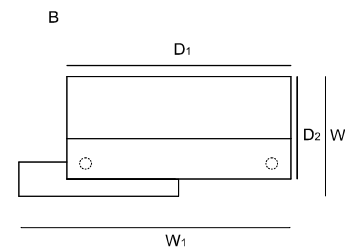

INDEX SYMBOL		DIMENSIONS / ABMESSUNGEN [mm]										COMMENTS / BEMERKUNGEN / REMARQUES			
A	B	W₁	W₂	D₁	D₂	H							kg	m³	pcs
LOG12LG	LOG12PG	1700	770	1400	660	1105		64.5	0.978	6					

DESCRIPTION / LEGENDE / LÉGENDE:

net weight / Nettogewicht / poids net

volume / Volumen / le volume

number of packages / Stückzahl der Pakete / nombre de colis